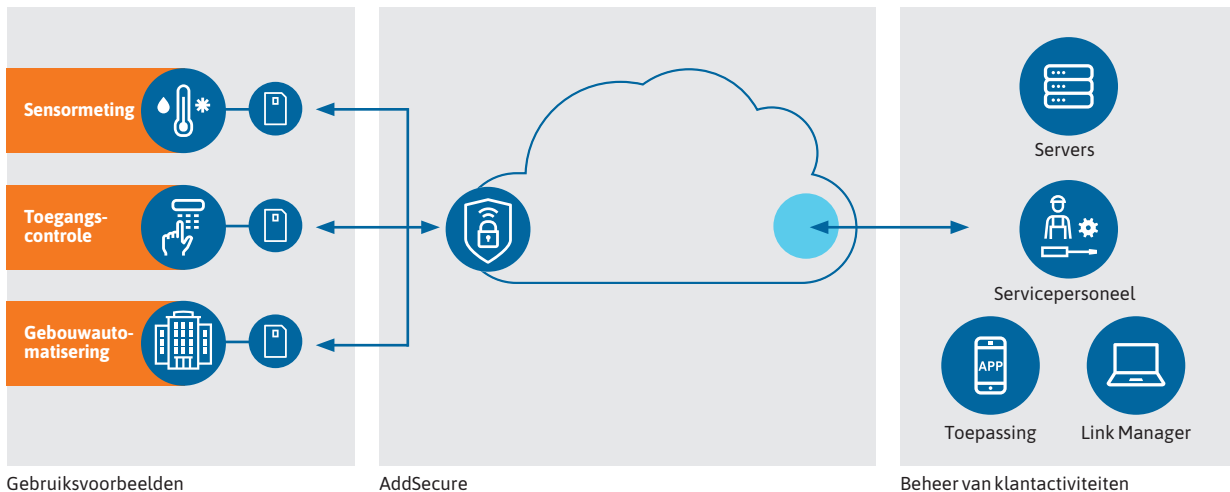

Als voorbeeld een bedrijf, die verschillende beveiligingssystemen en andere technische apparatuur via de AddSecure Link verbonden heeft.

De gebruikersinterface is intuïtief, met een duidelijke toelichting, en maakt gebruik van een hoog niveau van automatisering. Dit beperkt het risico van menselijke fouten en verhoogt daarmee de veiligheid in de geïmplementeerde oplossingen.

optie. Link Go is eenvoudig te implementeren en wordt geleverd als een vooraf geactiveerde simkaart en VPN-toegang. Perfect voor het snel opzetten van een veilige verbinding tussen lokale apparaten en centraal geïnstalleerde systemen.

- Eenvoudig te beheren – één tool voor simkaarten, gegevens beheer en netwerkbeheer. Een completer overzicht dan standaard-simbeheertools.
- Volledige controle – het overzicht in Link Manager biedt mogelijkheden voor het opvolgen van kosten en data volumes. Een vaste data limiet per apparaat instellen is eenvoudig, zorgt voor volledige kostenbeheersing en voorkomt verrassingen.
- Schaalbaar – Mogelijkheid voor opzetten van netwerken en verbindingen, bestellen van nieuwe simkaarten en VPN-certificaten, binnen handbereik.

Plug-n-play with Link Go

AddSecure Link Go is een plug-and-play oplossing voor bedrijven die snel en eenvoudig willen starten met verbonden apparaten en systemen. Gebruikelijke toepassingen voor Link Go zijn toegangscontrolesystemen, alarm-systemen, beheer van liften, camera's en andere behoeften aan beheer op afstand. Link Go omvat een beveiligde versleutelde verbinding, met een robuuste en betrouwbare router als

Kenmerken

Gemakkelijk te beheren

Door een hoge mate van automatisering wordt complexe IP-technologie voor iedereen beschikbaar.

Schaalbaar

Schaal uw privénetwerken op en af wanneer de behoeften veranderen.

Efficiënt en milieuvriendelijk

Zo eenvoudig te beheren dat het ook echt wordt gebruikt, locatiebezoeken kunnen tot het verleden behoren.

Volledige controle

Biedt een snel en duidelijk overzicht van alle verbindingen en aangesloten apparaten.

Beveiligde verbindingen

Onzichtbaar voor de buitenwereld en altijd up to date.